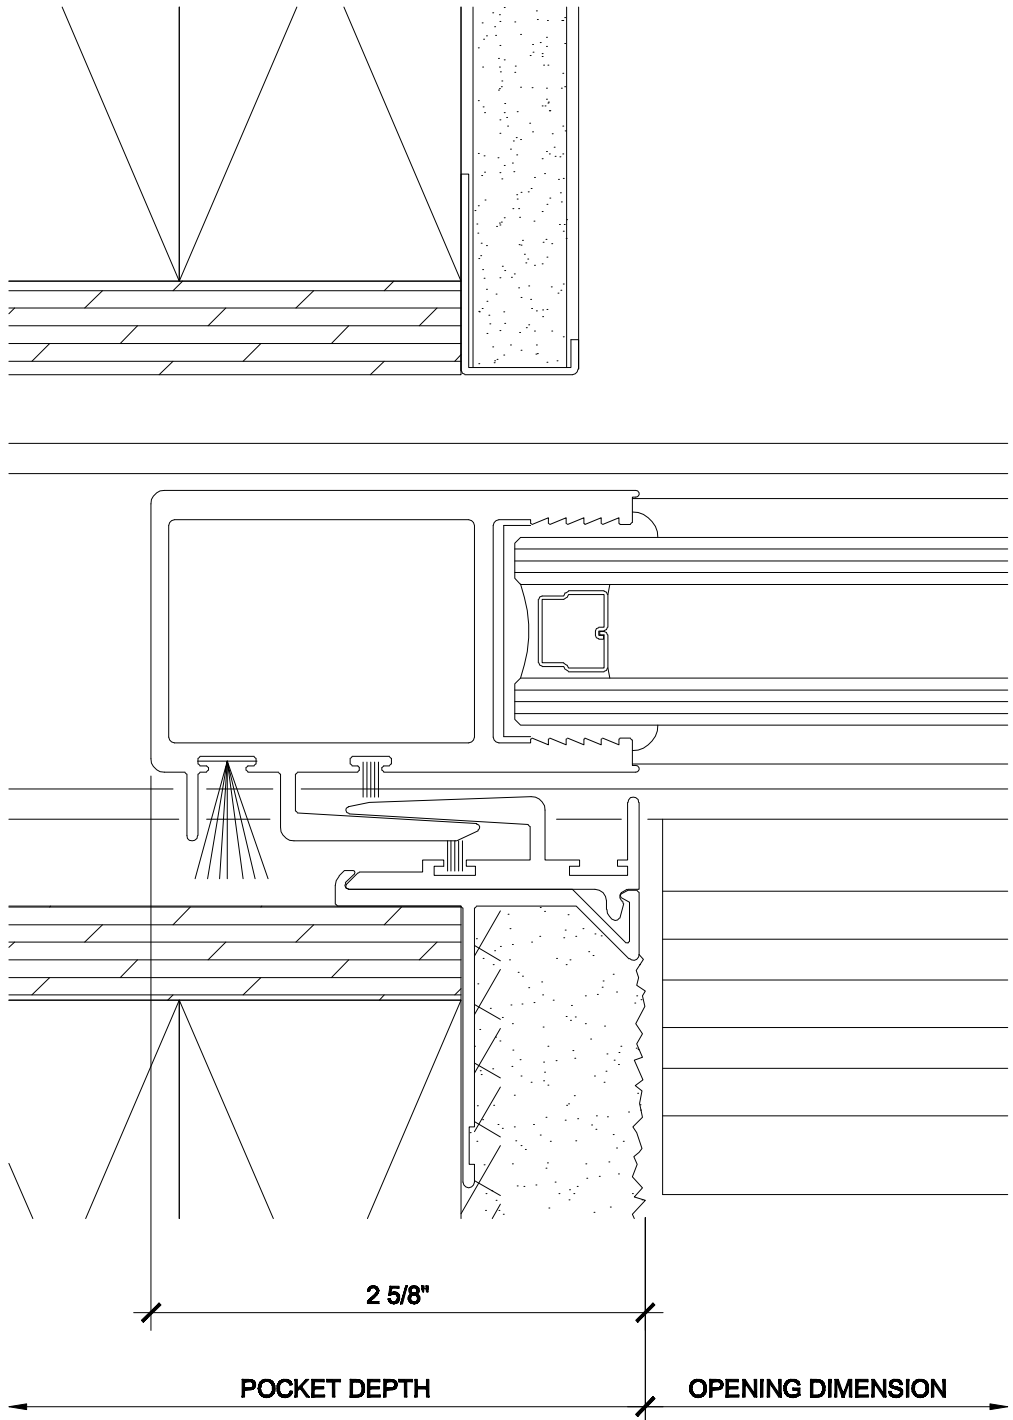

18 POCKET INTERLOCK - PX PXXP SLIDING DOOR

EXTERIOR