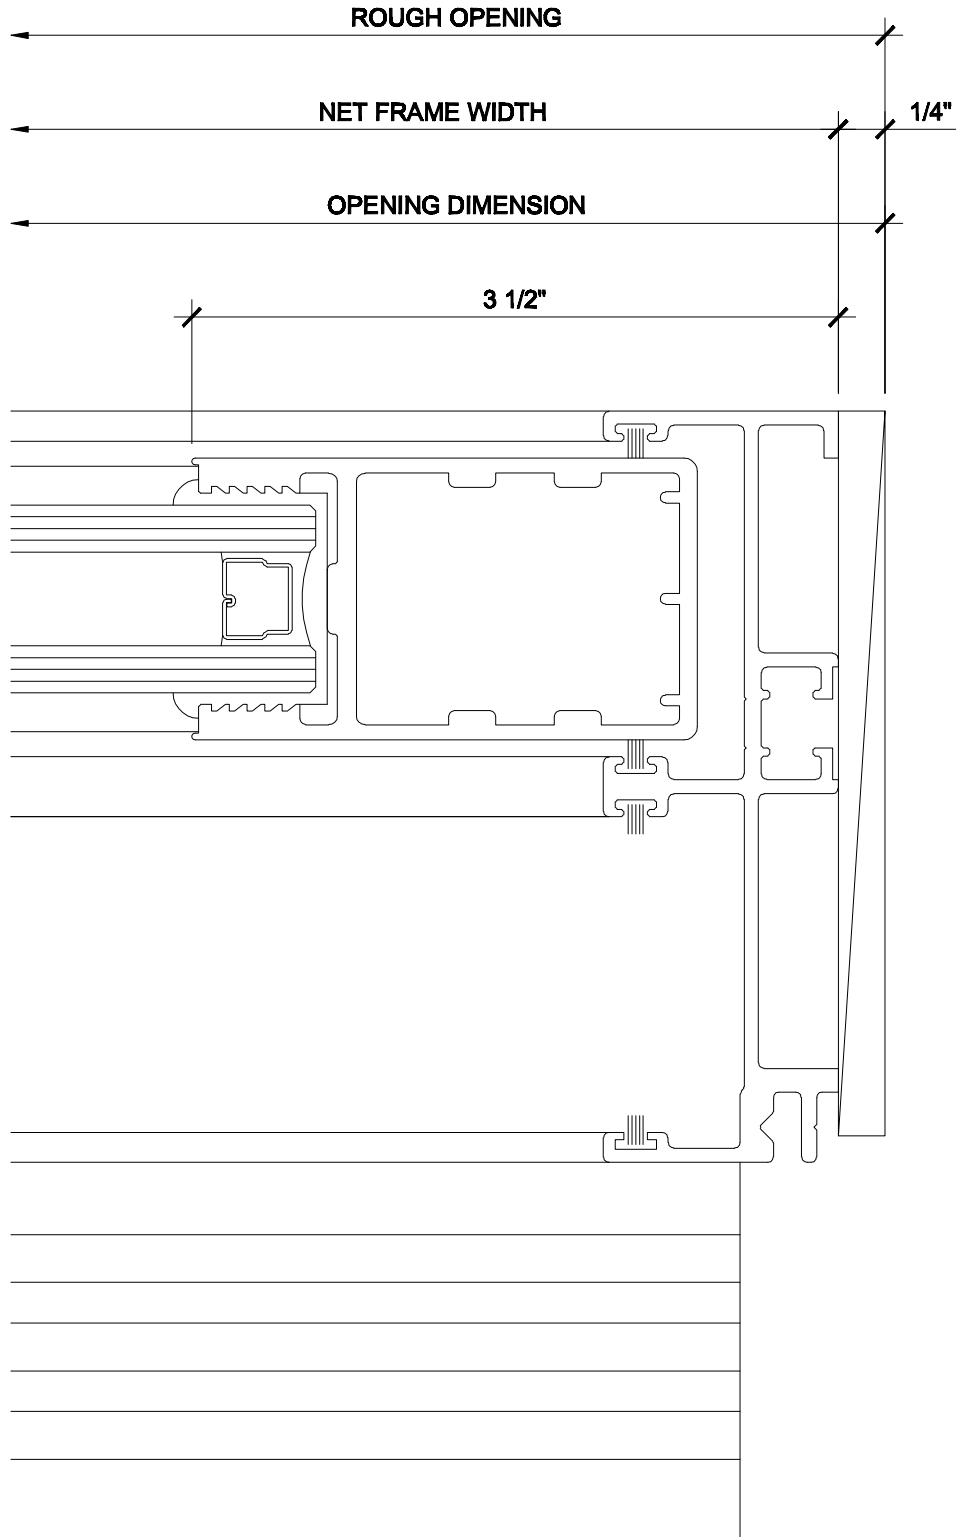

24

# LOCK JAMB - PXX SLIDING DOOR

EXTERIOR