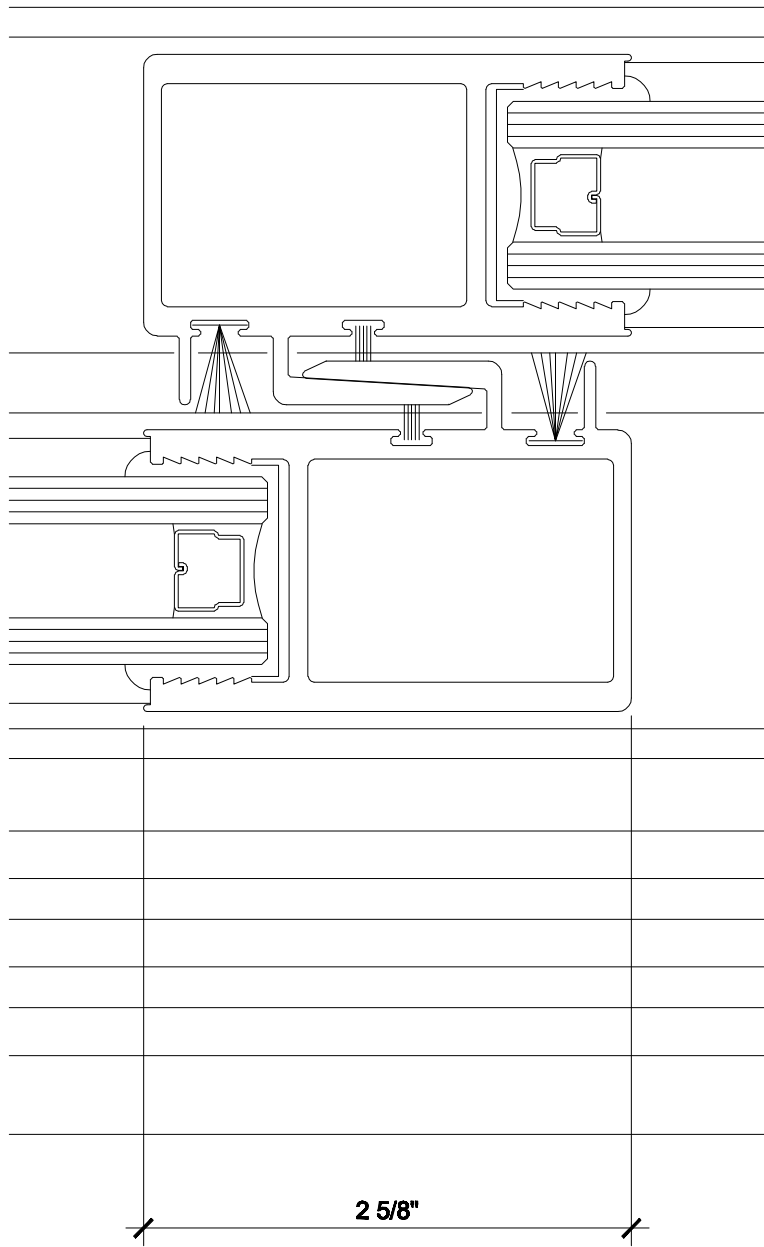

23 INTERLOCKERS - PXX SLIDING DOOR

EXTERIOR