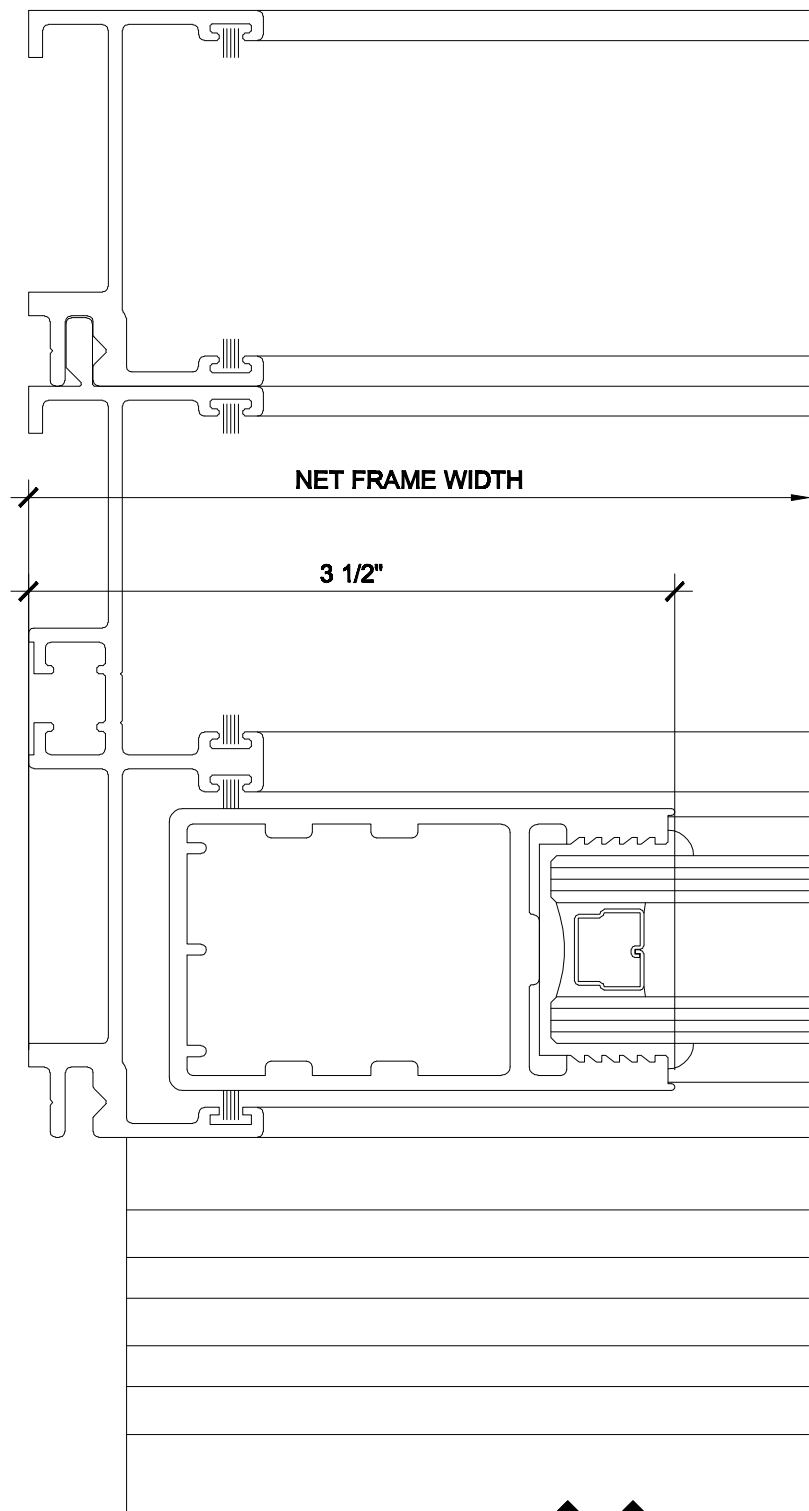

# FIXED JAMB - OXXXXO SLIDING DOOR

**METAL WINDOW**  
CORPORATION

**EXTERIOR**