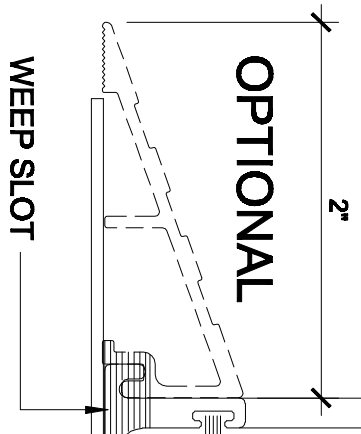

2  
SILL - XXX  
SLIDING  
DOOR

6"

EXTERIOR

PAN OPTIONAL

5 1/2"  
NET FRAME HEIGHT